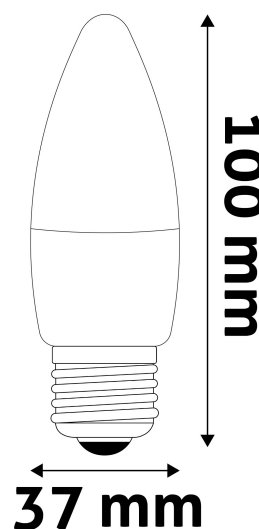

### TECHNICAL DETAILS

**Wattage:** 6W  
**Voltage:** 220-240V  
**Beam angle:** 160°  
**Dimmability:** No  
**Lumen output:** 580lm  
**Color temperature:** 6 400K  
**Lifetime:** 25 000h  
**Energy class:** F  
**CRI:** 80  
**IP standard:** IP20

**Date of issue:** 2024-10-03  
**Page:** 2/3

**PRODUCT SIZE**

**Diameter:** 37mm  
**Height:** 100mm

**CARDBOARD BOX**

**EAN:** 5999562289181  
**Packaging:** 1/b 100/c 7000/p  
**Dimensions:** 38mm x 127mm x 38mm  
**Net weight:** 19g  
**Gross weight:** 26g

**CARTON**

**EAN:** 5999562289198  
**Packaging:** 1/b 100/c 7000/p  
**Dimensions:** 410mm x 210mm x 230mm  
**Net weight:** 1.9kg  
**Gross weight:** 2.6kg

**PALLET EXAMPLE**

**Height:**  
**Width:** 120cm (std Euro pallet)  
**Depth:** 80cm (std Euro pallet)  
**Cartons per pallet:** 70carton/pallet  
**Cartons per row:** 10pcs  
**Net weight:** 133kg  
**Gross weight:** 182kg

**PRODUCT PICTURE**

**PRODUCT OUTLINE**