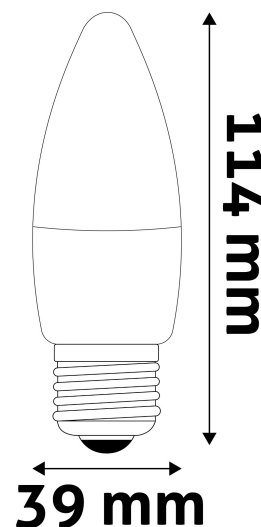

PRODUCT OUTLINE