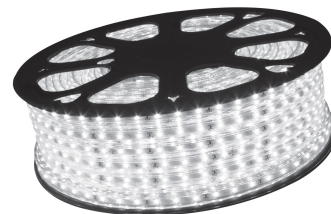

Avide LED Szalag 220V 4.8W 6400K IP67 50m

Termékkód:	ABLS220V3528-60CW67
Termék honlap:	avidelighting.hu/qr/ABLS220V3528-60CW67
Adatlap azonosító:	AB-190518
Forgalmazó:	Bramcke Hungary Kft.
Cím:	4031 Debrecen, Kishatár utca 17.

QR kód:

Kiállítás: 2025-01-15

Oldalszám: 2/3

TERMÉKMÉRET

Magasság:	7,5mm
Szélesség:	10,5mm
Hosszúság:	50 000mm

TERMÉKDOBOZ

Vonalkód:	5999097913803
Csomagolás:	50/b 50/k 450/r
Méret:	340mm x 120mm x 340mm
Nettó súly:	99,2g
Bruttó súly:	107,2g

KARTON

Vonalkód:	5999097913810
Csomagolás:	50/b 50/k 450/r
Méret:	343mm x 343mm x 121mm
Nettó súly:	4,9605kg
Bruttó súly:	5,36kg

RAKLAP PÉLDA

Magasság:	
Szélesség:	120cm (std Euro pallet)
Mélység:	80cm (std Euro pallet)
Karton / raklap:	9karton/raklap
Karton / sor:	
Nettó súly:	44,6445kg
Bruttó súly:	48,24kg

TERMÉK KÉP

KÖRVONAL