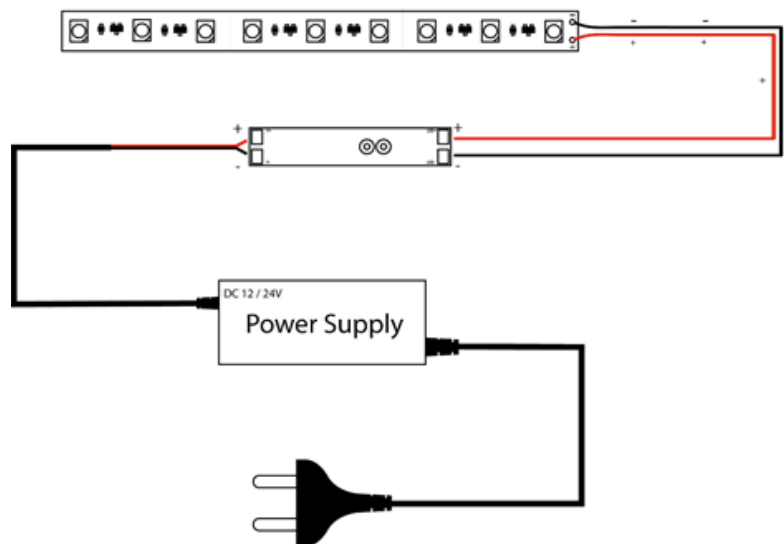

Avide LED Szalag 12V-24V 96W Alu Profil Mini Vezérlő Infra Szenzorral

Termékkód:	AAP-MINICTRL-IR
Termék honlap:	avidelighting.hu/qr/AAP-MINICTRL-IR
Adatlap azonosító:	AB-190518
Forgalmazó:	Bramcke Hungary Kft.
Cím:	4031 Debrecen, Kishatár utca 17.

Kiállítás: 2025-01-15
Oldalszám: 3/3

TERMÉKLEÍRÁS

Az Avide Mini LED-szalag vezérlővel az egyszínű LED-szalagok világítása vezérelhető. Az infra szenzor segítségével be és kikapcsolhatjuk a csatlakoztatott LED-szalagot egyetlen kézmozdulat segítségével. Ezzel a LED-szalag vezérlővel 1 db egyszínű LED-szalag vezérelhető.

A vezérlő egyszínű LED-szalag és tápegység közé szerelve látja el funkcióját, erre példa az alábbi ábra:

Bekötés:

A 2 eres vezetékkel ellátott LED-szalagunkat csak forrasztással tudjuk csatlakoztatni a vezérlő kimeneti oldalához. **Fontos, hogy a piros vezetéket a LED+ -hoz, a feketét a LED- -hoz csatlakoztassuk.** A tápegységhez való csatlakoztatást is csak forrasztással tudjuk kivitelezni. **Fontos, hogy a piros vezetéket a V+ -hoz, a feketét pedig a V- -hoz csatlakoztassuk. Ügyeljünk arra, hogy a vezetékeket megfelelően leszigeteljük!**

A vezérlő alkalmas 12V és 24V -os működésre is.

Ha 12V-os rendszert épít, figyeljen rá, hogy a LED-szalag és a tápegység is 12V-os legyen!
Ha 24V-os rendszert épít, figyeljen rá, hogy a LED-szalag és a tápegység is 24V-os legyen!