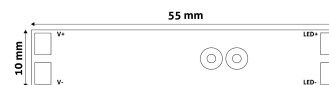

Avide LED Szalag 12V-24V 96W Alu Profil Mini Vezérlő Infra Szenzorral

Termékkód:	AAP-MINICTRL-IR
Termék honlap:	avidelighting.hu/qr/AAP-MINICTRL-IR
Adatlap azonosító:	AB-190518
Forgalmazó:	Bramcke Hungary Kft.
Cím:	4031 Debrecen, Kishatár utca 17.

QR kód:

Kiállítás: 2025-01-15

Oldalszám: 2/3

TERMÉKMÉRET

Magasság:	
Szélesség:	10mm
Hosszúság:	55mm

TERMÉKDOBOZ

Vonalkód:	5999562281031
Csomagolás:	1/b 100/k 27500/r
Méret:	88mm x 130mm x 10mm
Nettó súly:	5g
Bruttó súly:	5g

KARTON

Vonalkód:	5999562281048
Csomagolás:	1/b 100/k 27500/r
Méret:	330mm x 230mm x 65mm
Nettó súly:	0,5kg
Bruttó súly:	0,5kg

RAKLAP PÉLDA

Magasság:	
Szélesség:	120cm (std Euro pallet)
Mélység:	80cm (std Euro pallet)
Karton / raklap:	275karton/raklap
Karton / sor:	
Nettó súly:	137,5kg
Bruttó súly:	137,5kg

TERMÉK KÉP

KÖRVONAL