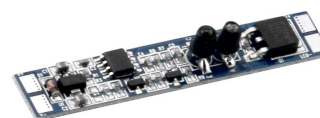

Avide LED Szalag 12V-24V 96W Alu Profil Mini Vezérlő Infra Szenzorral

Termékkód:	AAP-MINICTRL-IR
Termék honlap:	avidelighting.hu/qr/AAP-MINICTRL-IR
Adatlap azonosító:	AB-190518
Forgalmazó:	Bramcke Hungary Kft.
Cím:	4031 Debrecen, Kishatár utca 17.

QR kód:

Kiállítás: 2025-01-15

Oldalszám: 2/3

TERMÉKMÉRET

Magasság:	
Szélesség:	10mm
Hosszúság:	55mm

TERMÉKDOBOZ

Vonalkód:	5999562281031
Csomagolás:	1/b 100/k 27500/r
Méret:	88mm x 130mm x 10mm
Nettó súly:	5g
Bruttó súly:	5g

KARTON

Vonalkód:	5999562281048
Csomagolás:	1/b 100/k 27500/r
Méret:	330mm x 230mm x 65mm
Nettó súly:	0,5kg
Bruttó súly:	0,5kg

RAKLAP PÉLDA

Magasság:	
Szélesség:	120cm (std Euro pallet)
Mélység:	80cm (std Euro pallet)
Karton / raklap:	275karton/raklap
Karton / sor:	
Nettó súly:	137,5kg
Bruttó súly:	137,5kg

TERMÉK KÉP

KÖRVONAL