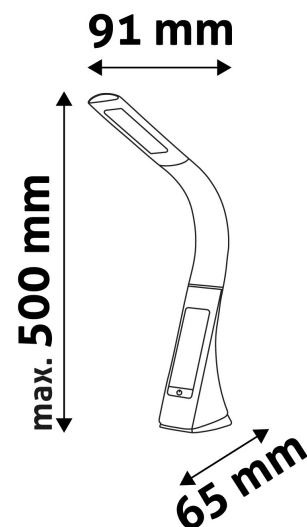

Avide LED Asztali Lámpa Üzleti Bőrhatású Naptár Barna 6W

Termékkód:	ABLDL-BLC-6W-BR
Termék honlap:	avidelighting.hu/qr/ABLDL-BLC-6W-BR
Adatlap azonosító:	AB-190518
Forgalmazó:	Bramcke Hungary Kft.
Cím:	4031 Debrecen, Kishatár utca 17.

QR kód:

Kiállítva: 2025-01-15

Oldalszám: 2/4

TERMÉKMÉRET

Szélesség:	91mm
Magasság:	500mm
Mélység:	

TERMÉKDOBOZ

Vonalkód:	5999562280515
Csomagolás:	1/b 12/k 288/r
Méret:	186mm x 305mm x 68mm
Nettó súly:	548g
Bruttó súly:	856g

KARTON

Vonalkód:	5999562280522
Csomagolás:	1/b 12/k 288/r
Méret:	440mm x 320mm x 400mm
Nettó súly:	6,576kg
Bruttó súly:	10,272kg

RAKLAP PÉLDA

Magasság:	
Szélesség:	120cm (std Euro pallet)
Mélység:	80cm (std Euro pallet)
Karton / raklap:	24karton/raklap
Karton / sor:	
Nettó súly:	157,824kg
Bruttó súly:	246,528kg

TERMÉK KÉP

KÖRVONAL