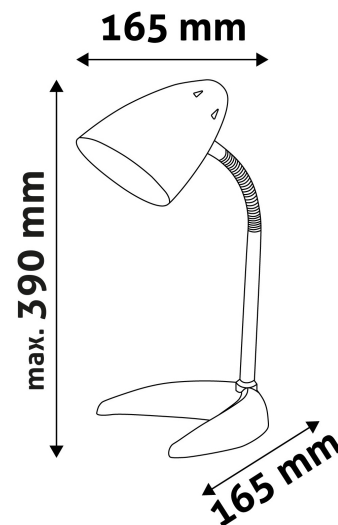

Avide Basic Asztali Lámpa C Talpú Fekete + LED fényforrás

Termékkód:	ABDLC-B-BULB
Termék honlap:	avidelighting.hu/qr/ABDLC-B-BULB
Adatlap azonosító:	AB-190518
Forgalmazó:	Bramcke Hungary Kft.
Cím:	4031 Debrecen, Kishatár utca 17.

QR kód:

Kiállítás: 2025-01-15

Oldalszám: 2/3

TERMÉKMÉRET

Szélesség:	165mm
Magasság:	370mm
Mélység:	165mm

TERMÉKDOBOZ

Vonalkód:	5999097907482
Csomagolás:	1/b 12/k 192/r
Méret:	175mm x 230mm x 175mm
Nettó súly:	769g
Bruttó súly:	910g

KARTON

Vonalkód:	5999097907499
Csomagolás:	1/b 12/k 192/r
Méret:	545mm x 480mm x 365mm
Nettó súly:	9,228kg
Bruttó súly:	10,92kg

RAKLAP PÉLDA

Magasság:	
Szélesség:	120cm (std Euro pallet)
Mélység:	80cm (std Euro pallet)
Karton / raklap:	16karton/raklap
Karton / sor:	4db
Nettó súly:	147,648kg
Bruttó súly:	174,72kg

TERMÉK KÉP

KÖRVONAL