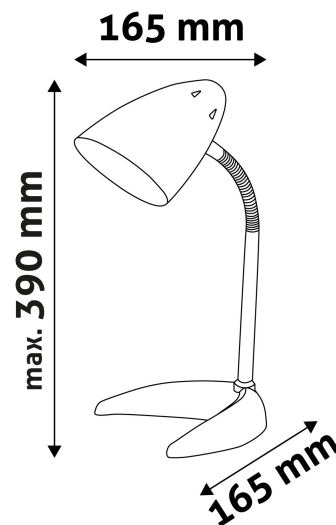

Avide Basic Asztali Lámpa C talpú S Ezüst

Termékkód:	ABDLC-S
Termék honlap:	avidelighting.hu/qr/ABDLC-S
Adatlap azonosító:	AB-190518
Forgalmazó:	Bramcke Hungary Kft.
Cím:	4031 Debrecen, Kishatár utca 17.

QR kód:

Kiállítás: 2025-01-15

Oldalszám: 2/3

TERMÉKMÉRET

Szélesség:	165mm
Magasság:	370mm
Mélység:	165mm

TERMÉKDOBOZ

Vonalkód:	5999097908427
Csomagolás:	1/b 12/k 192/r
Méret:	175mm x 230mm x 175mm
Nettó súly:	714g
Bruttó súly:	855g

KARTON

Vonalkód:	5999097908434
Csomagolás:	1/b 12/k 192/r
Méret:	545mm x 365mm x 480mm
Nettó súly:	8,568kg
Bruttó súly:	10,26kg

RAKLAP PÉLDA

Magasság:	
Szélesség:	120cm (std Euro pallet)
Mélység:	80cm (std Euro pallet)
Karton / raklap:	16karton/raklap
Karton / sor:	4db
Nettó súly:	137,088kg
Bruttó súly:	164,16kg

TERMÉK KÉP

KÖRVONAL