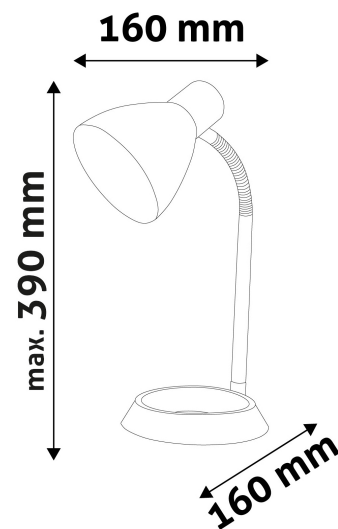

TECHNIKAI RÉSZLETEK

Teljesítmény:	40W
Feszültség tartomány:	220-240V
Beépített akkumulátor:	Nem
Világítási szög:	360°
Fényerő szabályozhatóság:	Nem
Fényáram:	380lm
Színhőmérséklet:	2 700K
Élettartam:	30 000 óra
Energia hatékonyság:	
LED-típusa:	
LED-ek száma:	
CRI:	>80
IP Védettség:	IP20

QR kód:

Kiállítás: 2025-01-15

Oldalszám: 2/3

TERMÉKMÉRET

Szélesség:	160mm
Magasság:	330mm
Mélység:	

TERMÉK KÉP

KÖRVONAL

TERMÉKDOBOZ

Vonalkód:	5999097907505
Csomagolás:	1/b 12/k 144/r
Méret:	155mm x 250mm x 155mm
Nettó súly:	784g
Bruttó súly:	925g

KARTON

Vonalkód:	5999097907512
Csomagolás:	1/b 12/k 144/r
Méret:	485mm x 520mm x 330mm
Nettó súly:	9,408kg
Bruttó súly:	11,1kg

RAKLAP PÉLDA

Magasság:	
Szélesség:	120cm (std Euro pallet)
Mélység:	80cm (std Euro pallet)
Karton / raklap:	12karton/raklap
Karton / sor:	4db
Nettó súly:	112,896kg
Bruttó súly:	133,2kg

Avide Basic Asztali Lámpa O Talpú Fehér + LED fényforrás