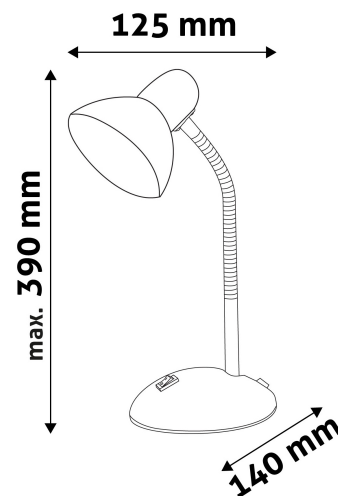

Avide Basic Asztali Lámpa Simple Piros

Termékkód:	ABDLS-R
Termék honlap:	avidelighting.hu/qr/ABDLS-R
Adatlap azonosító:	AB-190518
Forgalmazó:	Bramcke Hungary Kft.
Cím:	4031 Debrecen, Kishatár utca 17.

QR kód:

Kiállítva: 2025-01-15

Oldalszám: 2/3

TERMÉKMÉRET

Szélesség:	140mm
Magasság:	390mm
Mélység:	

TERMÉKDOBOZ

Vonalkód:	5999097915586
Csomagolás:	1/b 12/k 192/r
Méret:	150mm x 235mm x 150mm
Nettó súly:	765g
Bruttó súly:	875g

KARTON

Vonalkód:	5999097915593
Csomagolás:	1/b 12/k 192/r
Méret:	470mm x 320mm x 490mm
Nettó súly:	9,18kg
Bruttó súly:	10,5kg

RAKLAP PÉLDA

Magasság:	
Szélesség:	120cm (std Euro pallet)
Mélység:	80cm (std Euro pallet)
Karton / raklap:	16karton/raklap
Karton / sor:	
Nettó súly:	146,88kg
Bruttó súly:	168kg

TERMÉK KÉP

KÖRVONAL