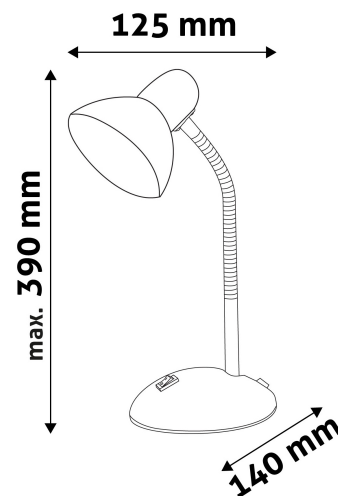

Avide Basic Asztali Lámpa Simple Fehér

Termékkód:	ABDLS-W
Termék honlap:	avidelighting.hu/qr/ABDLS-W
Adatlap azonosító:	AB-190518
Forgalmazó:	Bramcke Hungary Kft.
Cím:	4031 Debrecen, Kishatár utca 17.

QR kód:

Kiállítás: 2025-01-15

Oldalszám: 2/3

TERMÉKMÉRET

Szélesség:	140mm
Magasság:	390mm
Mélység:	

TERMÉKDOBOZ

Vonalkód:	5999097915548
Csomagolás:	1/b 12/k 192/r
Méret:	150mm x 235mm x 150mm
Nettó súly:	765g
Bruttó súly:	875g

KARTON

Vonalkód:	5999097915555
Csomagolás:	1/b 12/k 192/r
Méret:	470mm x 320mm x 490mm
Nettó súly:	9,18kg
Bruttó súly:	10,5kg

RAKLAP PÉLDA

Magasság:	
Szélesség:	120cm (std Euro pallet)
Mélység:	80cm (std Euro pallet)
Karton / raklap:	16karton/raklap
Karton / sor:	
Nettó súly:	146,88kg
Bruttó súly:	168kg

TERMÉK KÉP

KÖRVONAL