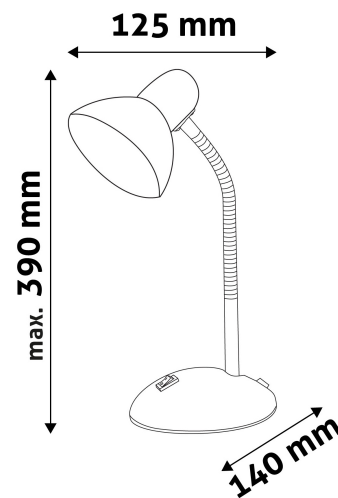

Avide Basic Asztali Lámpa Simple Sárga

Termékkód:	ABDLS-Y
Termék honlap:	avidelighting.hu/qr/ABDLS-Y
Adatlap azonosító:	AB-190518
Forgalmazó:	Bramcke Hungary Kft.
Cím:	4031 Debrecen, Kishatár utca 17.

QR kód:

Kiállítva: 2025-01-15

Oldalszám: 2/3

TERMÉKMÉRET

Szélesség:	140mm
Magasság:	390mm
Mélység:	

TERMÉKDOBOZ

Vonalkód:	5999097915562
Csomagolás:	1/b 12/k 192/r
Méret:	150mm x 235mm x 150mm
Nettó súly:	765g
Bruttó súly:	875g

KARTON

Vonalkód:	5999097915579
Csomagolás:	1/b 12/k 192/r
Méret:	470mm x 320mm x 490mm
Nettó súly:	9,18kg
Bruttó súly:	10,5kg

RAKLAP PÉLDA

Magasság:	
Szélesség:	120cm (std Euro pallet)
Mélység:	80cm (std Euro pallet)
Karton / raklap:	16karton/raklap
Karton / sor:	
Nettó súly:	146,88kg
Bruttó súly:	168kg

TERMÉK KÉP

KÖRVONAL