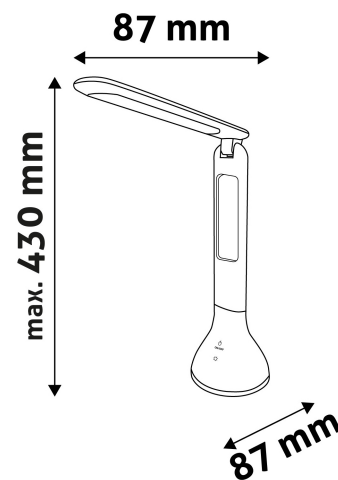

Avide LED Asztali Lámpa RGB Naptár Fehér 4W

Termékkód:	ABDLRGB-CALENDAR-4W
Termék honlap:	avidelighting.hu/qr/ABDLRGB-CALENDAR-4W
Adatlap azonosító:	AB-190518
Forgalmazó:	Bramcke Hungary Kft.
Cím:	4031 Debrecen, Kishatár utca 17.

QR kód:

Kiállítás: 2025-02-15

Oldalszám: 2/3

TERMÉKMÉRET

Szélesség:	87mm
Magasság:	263mm
Mélység:	

TERMÉKDOBOZ

Vonalkód:	5999562287620
Csomagolás:	1/b 25/k 400/r
Méret:	92mm x 92mm x 270mm
Nettó súly:	258g
Bruttó súly:	351g

KARTON

Vonalkód:	5999562287637
Csomagolás:	1/b 25/k 400/r
Méret:	480mm x 475mm x 290mm
Nettó súly:	6,45kg
Bruttó súly:	8,775kg

RAKLAP PÉLDA

Magasság:	
Szélesség:	120cm (std Euro pallet)
Mélység:	80cm (std Euro pallet)
Karton / raklap:	16karton/raklap
Karton / sor:	
Nettó súly:	103,2kg
Bruttó súly:	140,4kg

TERMÉK KÉP

KÖRVONAL