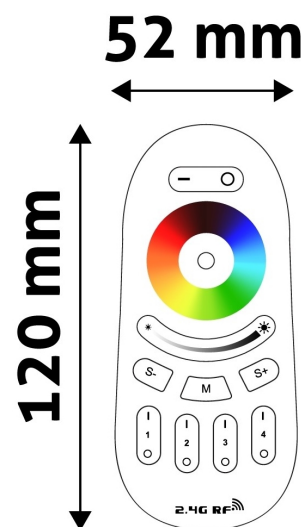

Avide LED Szalag 12-24V RGB+W 4 Zónás RF Touch Távirányító a 288W-os vezérlőhöz

Termékkód:	ABLS12VTCRGBW-RFC-4Z-C
Termék honlap:	avidelighting.hu/qr/ABLS12VTCRGBW-RFC-4Z-C
Adatlap azonosító:	AB-190518
Forgalmazó:	Bramcke Hungary Kft.
Cím:	4031 Debrecen, Kishatár utca 17.

QR kód:

Kiállítás: 2025-01-15
Oldalszám: 2/3

TERMÉKMÉRET

Magasság:
Szélesség:
Hosszúság:

TERMÉKDOBOZ

Vonalkód:	5999097916309
Csomagolás:	1/b
Méret:	125mm x 55mm x 25mm
Nettó súly:	13,6g
Bruttó súly:	15,7g

KARTON

Vonalkód:	5999097916316
Csomagolás:	1/b
Méret:	300mm x 230mm x
Nettó súly:	0,0136kg
Bruttó súly:	0,0157kg

RAKLAP PÉLDA

Magasság:	
Szélesség:	120cm (std Euro pallet)
Mélység:	80cm (std Euro pallet)
Karton / raklap:	1karton/raklap
Karton / sor:	
Nettó súly:	0,0136kg
Bruttó súly:	0,0157kg

TERMÉK KÉP

KÖRVONAL