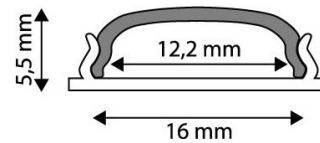

QR kód:

Kiállítás: 2025-01-15

Oldalszám: 2/3

TERMÉKMÉRET

Szélesség:	16mm
Magasság:	5,5mm
Mélység:	1 000mm

TERMÉK KÉP

TERMÉKDOBOZ

Vonalkód:	5999097910864
Csomagolás:	1/b
Méret:	16mm x 1 020mm x 5,5mm
Nettó súly:	86g
Bruttó súly:	97g

KÖRVONAL

KARTON

Vonalkód:	5999097910871
Csomagolás:	1/b
Méret:	1 070mm x 190mm x 170mm
Nettó súly:	0,086kg
Bruttó súly:	0,097kg

RAKLAP PÉLDA

Magasság:	
Szélesség:	120cm (std Euro pallet)
Mélység:	80cm (std Euro pallet)
Karton / raklap:	1karton/raklap
Karton / sor:	
Nettó súly:	0,086kg
Bruttó súly:	0,097kg