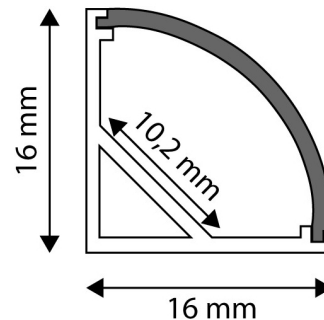

QR kód:

Kiállítás: 2025-01-15

Oldalszám: 2/3

TERMÉKMÉRET

Szélesség:	21,9mm
Magasság:	5mm
Mélység:	1 000mm

TERMÉK KÉP

TERMÉKDOBOZ

Vonalkód:	5999562289921
Csomagolás:	1/b
Méret:	20mm x 1 020mm x 5mm
Nettó súly:	86g
Bruttó súly:	97g

KÖRVONAL

KARTON

Vonalkód:	5999562289938
Csomagolás:	1/b
Méret:	1 070mm x 190mm x 170mm
Nettó súly:	0,086kg
Bruttó súly:	0,097kg

RAKLAP PÉLDA

Magasság:	
Szélesség:	120cm (std Euro pallet)
Mélység:	80cm (std Euro pallet)
Karton / raklap:	1karton/raklap
Karton / sor:	
Nettó súly:	0,086kg
Bruttó súly:	0,097kg