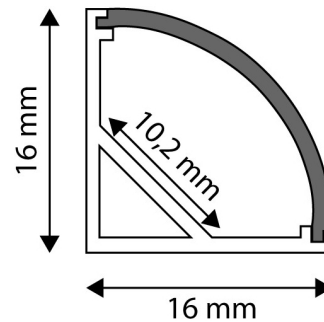

QR kód:

Kiállítás: 2025-01-15

Oldalszám: 2/3

TERMÉKMÉRET

Szélesség:	21,9mm
Magasság:	5mm
Mélység:	1 000mm

TERMÉK KÉP

TERMÉKDOBOZ

Vonalkód:	5999562289945
Csomagolás:	1/b
Méret:	20mm x 1 020mm x 5mm
Nettó súly:	184g
Bruttó súly:	210g

KÖRVONAL

KARTON

Vonalkód:	5999562289952
Csomagolás:	1/b
Méret:	1 070mm x 190mm x 170mm
Nettó súly:	0,184kg
Bruttó súly:	0,21kg

RAKLAP PÉLDA

Magasság:	
Szélesség:	120cm (std Euro pallet)
Mélység:	80cm (std Euro pallet)
Karton / raklap:	1karton/raklap
Karton / sor:	
Nettó súly:	0,184kg
Bruttó súly:	0,21kg