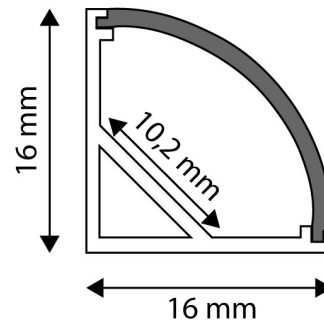

Avide Alu Profil Sarok Borítólapp Opál 2m

Termékkód:	AAP-C-COV-M-2M
Termék honlap:	avidelighting.hu/qr/AAP-C-COV-M-2M
Adatlap azonosító:	AB-190518
Forgalmazó:	Bramcke Hungary Kft.
Cím:	4031 Debrecen, Kishatár utca 17.

QR kód:

Kiállítás: 2025-01-15

Oldalszám: 2/3

TERMÉKMÉRET

Szélesség:	21,9mm
Magasság:	5mm
Mélység:	2 000mm

TERMÉK KÉP

TERMÉKDOBOZ

Vonalkód:	5999097910987
Csomagolás:	(2/bl)
Méret:	20mm x 2 020mm x 5mm
Nettó súly:	184g
Bruttó súly:	210g

KÖRVONAL

KARTON

Vonalkód:	5999097910994
Csomagolás:	(2/bl)
Méret:	2 070mm x 200mm x 160mm
Nettó súly:	0,184kg
Bruttó súly:	0,21kg

RAKLAP PÉLDA

Magasság:	
Szélesség:	120cm (std Euro pallet)
Mélység:	80cm (std Euro pallet)
Karton / raklap:	1karton/raklap
Karton / sor:	
Nettó súly:	0,184kg
Bruttó súly:	0,21kg