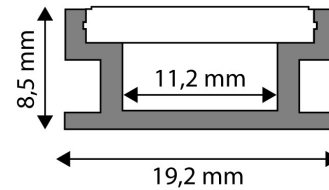

Avide Alu Profil Padlóba Süllyeszthető 1m

Termékkód:	AAP-F-1M
Termék honlap:	avidelighting.hu/qr/AAP-F-1M
Adatlap azonosító:	AB-190518
Forgalmazó:	Bramcke Hungary Kft.
Cím:	4031 Debrecen, Kishatár utca 17.

QR kód:

Kiállítás: 2025-01-15

Oldalszám: 2/3

TERMÉKMÉRET

Szélesség:	19,2mm
Magasság:	8,5mm
Mélység:	1 000mm

TERMÉK KÉP

TERMÉKDOBOZ

Vonalkód:	5999097910505
Csomagolás:	1/b
Méret:	19,2mm x 1 020mm x 8,5mm
Nettó súly:	86g
Bruttó súly:	97g

KÖRVONAL

KARTON

Vonalkód:	5999097910512
Csomagolás:	1/b
Méret:	1 070mm x 200mm x 160mm
Nettó súly:	0,086kg
Bruttó súly:	0,097kg

RAKLAP PÉLDA

Magasság:	
Szélesség:	120cm (std Euro pallet)
Mélység:	80cm (std Euro pallet)
Karton / raklap:	1karton/raklap
Karton / sor:	
Nettó súly:	0,086kg
Bruttó súly:	0,097kg