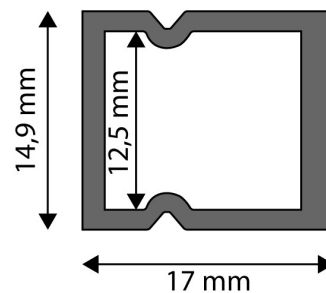

Avide Műanyag Profil IP68 1m

Termékkód:	AAP-IP-1M
Termék honlap:	avidelighting.hu/qr/AAP-IP-1M
Adatlap azonosító:	AB-190518
Forgalmazó:	Bramcke Hungary Kft.
Cím:	4031 Debrecen, Kishatár utca 17.

QR kód:

Kiállítás: 2025-01-15

Oldalszám: 2/3

TERMÉKMÉRET

Szélesség:	14,9mm
Magasság:	17mm
Mélység:	1 000mm

TERMÉKDOBOZ

Vonalkód:	5999097910420
Csomagolás:	1/b
Méret:	15mm x 1 020mm x 17mm
Nettó súly:	86g
Bruttó súly:	97g

KARTON

Vonalkód:	5999097910437
Csomagolás:	1/b
Méret:	1 070mm x 190mm x 170mm
Nettó súly:	0,086kg
Bruttó súly:	0,097kg

RAKLAP PÉLDA

Magasság:	
Szélesség:	120cm (std Euro pallet)
Mélység:	80cm (std Euro pallet)
Karton / raklap:	1karton/raklap
Karton / sor:	
Nettó súly:	0,086kg
Bruttó súly:	0,097kg

TERMÉK KÉP

KÖRVONAL