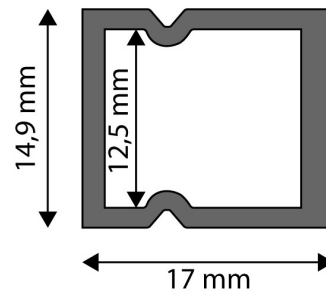

Avide Műanyag Profil IP68 2m

Termékkód:	AAP-IP-2M
Termék honlap:	avidelighting.hu/qr/AAP-IP-2M
Adatlap azonosító:	AB-190518
Forgalmazó:	Bramcke Hungary Kft.
Cím:	4031 Debrecen, Kishatár utca 17.

QR kód:

Kiállítás: 2025-01-15

Oldalszám: 2/3

TERMÉKMÉRET

Szélesség:	14,9mm
Magasság:	17mm
Mélység:	2 000mm

TERMÉKDOBOZ

Vonalkód:	5999097910444
Csomagolás:	(2/bl)
Méret:	15mm x 2 020mm x 17mm
Nettó súly:	184g
Bruttó súly:	210g

KARTON

Vonalkód:	5999097910451
Csomagolás:	(2/bl)
Méret:	2 070mm x 200mm x 160mm
Nettó súly:	0,184kg
Bruttó súly:	0,21kg

RAKLAP PÉLDA

Magasság:	
Szélesség:	120cm (std Euro pallet)
Mélység:	80cm (std Euro pallet)
Karton / raklap:	1karton/raklap
Karton / sor:	
Nettó súly:	0,184kg
Bruttó súly:	0,21kg

TERMÉK KÉP

KÖRVONAL