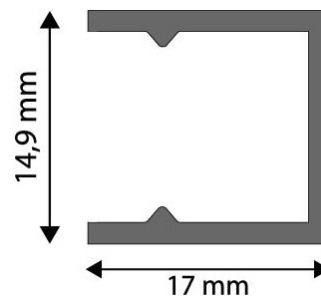

Avide Műanyag Profil IP68 Rögzítő Klip

Termékkód:	AAP-IP-CLIP
Termék honlap:	avidelighting.hu/qr/AAP-IP-CLIP
Adatlap azonosító:	AB-190518
Forgalmazó:	Bramcke Hungary Kft.
Cím:	4031 Debrecen, Kishatár utca 17.

QR kód:

Kiállítás: 2025-01-15

Oldalszám: 2/3

TERMÉKMÉRET

Szélesség:	14,9mm
Magasság:	17mm
Mélység:	

TERMÉKDOBOZ

Vonalkód:	5999097910666
Csomagolás:	1/b
Méret:	
Nettó súly:	3g
Bruttó súly:	3,2g

KARTON

Vonalkód:	5999097910673
Csomagolás:	1/b
Méret:	
Nettó súly:	0,003kg
Bruttó súly:	0,0032kg

RAKLAP PÉLDA

Magasság:	
Szélesség:	120cm (std Euro pallet)
Mélység:	80cm (std Euro pallet)
Karton / raklap:	1karton/raklap
Karton / sor:	
Nettó súly:	0,003kg
Bruttó súly:	0,0032kg

TERMÉK KÉP

KÖRVONAL