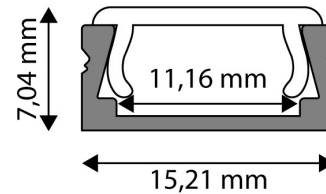

QR kód:

Kiállítás: 2025-01-15

Oldalszám: 2/3

TERMÉKMÉRET

| | |
|------------|---------|
| Szélesség: | 15,21mm |
| Magasság: | 7,04mm |
| Mélység: | 1 000mm |

TERMÉK KÉP

TERMÉKDOBOZ

| | |
|--------------|-------------------------|
| Vonalkód: | 5999562289686 |
| Csomagolás: | 1/b |
| Méret: | 15,21mm x 1 020mm x 7mm |
| Nettó súly: | 86g |
| Bruttó súly: | 97g |

KÖRVONAL

KARTON

| | |
|--------------|-------------------------|
| Vonalkód: | 5999562289693 |
| Csomagolás: | 1/b |
| Méret: | 1 070mm x 190mm x 170mm |
| Nettó súly: | 0,086kg |
| Bruttó súly: | 0,097kg |

RAKLAP PÉLDA

| | |
|------------------|-------------------------|
| Magasság: | |
| Szélesség: | 120cm (std Euro pallet) |
| Mélység: | 80cm (std Euro pallet) |
| Karton / raklap: | 1karton/raklap |
| Karton / sor: | |
| Nettó súly: | 0,086kg |
| Bruttó súly: | 0,097kg |