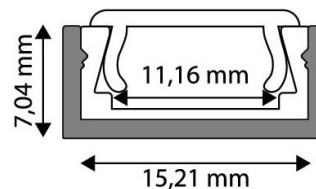

Avide Alu Profil Falon Kivüli Rögzítő Klip Fekete

Termékkód:	AAP-NBL-CLIP
Termék honlap:	avidelighting.hu/qr/AAP-NBL-CLIP
Adatlap azonosító:	AB-190518
Forgalmazó:	Bramcke Hungary Kft.
Cím:	4031 Debrecen, Kishatár utca 17.

QR kód:

Kiállítás: 2025-01-15

Oldalszám: 2/3

TERMÉKMÉRET

Szélesség:	15,21mm
Magasság:	7,04mm
Mélység:	

TERMÉKDOBOZ

Vonalkód:	5999097910949
Csomagolás:	1/b
Méret:	
Nettó súly:	3g
Bruttó súly:	3,2g

KARTON

Vonalkód:	5999097910956
Csomagolás:	1/b
Méret:	
Nettó súly:	0,003kg
Bruttó súly:	0,0032kg

RAKLAP PÉLDA

Magasság:	
Szélesség:	120cm (std Euro pallet)
Mélység:	80cm (std Euro pallet)
Karton / raklap:	1karton/raklap
Karton / sor:	
Nettó súly:	0,003kg
Bruttó súly:	0,0032kg

TERMÉK KÉP

KÖRVONAL