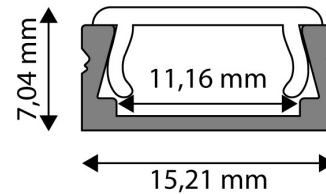

Avide Alu Profil Falon Kivüli Fehér 1m

Termékkód:	AAP-NWH-1M
Termék honlap:	avidelighting.hu/qr/AAP-NWH-1M
Adatlap azonosító:	AB-190518
Forgalmazó:	Bramcke Hungary Kft.
Cím:	4031 Debrecen, Kishatár utca 17.

QR kód:

Kiállítás: 2025-01-15

Oldalszám: 2/3

TERMÉKMÉRET

Szélesség:	15,21mm
Magasság:	7,04mm
Mélység:	1 000mm

TERMÉK KÉP

TERMÉKDOBOZ

Vonalkód:	5999097910369
Csomagolás:	1/b
Méret:	15,21mm x 1 020mm x 7mm
Nettó súly:	86g
Bruttó súly:	97g

KÖRVONAL

KARTON

Vonalkód:	5999097910376
Csomagolás:	1/b
Méret:	1 070mm x 190mm x 170mm
Nettó súly:	0,086kg
Bruttó súly:	0,097kg

RAKLAP PÉLDA

Magasság:	
Szélesség:	120cm (std Euro pallet)
Mélység:	80cm (std Euro pallet)
Karton / raklap:	1karton/raklap
Karton / sor:	
Nettó súly:	0,086kg
Bruttó súly:	0,097kg