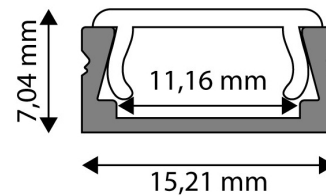

Avide Alu Profil Falon Kivüli Fehér 2m

Termékkód:	AAP-NWH-2M
Termék honlap:	avidelighting.hu/qr/AAP-NWH-2M
Adatlap azonosító:	AB-190518
Forgalmazó:	Bramcke Hungary Kft.
Cím:	4031 Debrecen, Kishatár utca 17.

QR kód:

Kiállítás: 2025-04-02

Oldalszám: 2/3

TERMÉKMÉRET

Szélesség:	15,21mm
Magasság:	7,04mm
Mélység:	2 000mm

TERMÉK KÉP

TERMÉKDOBOZ

Vonalkód:	5999097910406
Csomagolás:	60/r (2/bl)
Méret:	15,21mm x 2 020mm x 7mm
Nettó súly:	184g
Bruttó súly:	210g

KÖRVONAL

KARTON

Vonalkód:	5999097910413
Csomagolás:	60/r (2/bl)
Méret:	2 070mm x 200mm x 160mm
Nettó súly:	0,184kg
Bruttó súly:	0,21kg

RAKLAP PÉLDA

Magasság:	
Szélesség:	120cm (std Euro pallet)
Mélység:	80cm (std Euro pallet)
Karton / raklap:	60karton/raklap
Karton / sor:	
Nettó súly:	11,04kg
Bruttó súly:	12,6kg