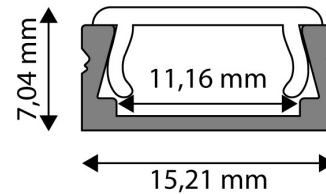

QR kód:

Kiállítás: 2025-01-15

Oldalszám: 2/3

TERMÉKMÉRET

Szélesség:	15,21mm
Magasság:	7,04mm
Mélység:	2 000mm

TERMÉK KÉP

TERMÉKDOBOZ

Vonalkód:	5999097910406
Csomagolás:	(2/bl)
Méret:	15,21mm x 2 020mm x 7mm
Nettó súly:	184g
Bruttó súly:	210g

KÖRVONAL

KARTON

Vonalkód:	5999097910413
Csomagolás:	(2/bl)
Méret:	2 070mm x 200mm x 160mm
Nettó súly:	0,184kg
Bruttó súly:	0,21kg

RAKLAP PÉLDA

Magasság:	
Szélesség:	120cm (std Euro pallet)
Mélység:	80cm (std Euro pallet)
Karton / raklap:	1karton/raklap
Karton / sor:	
Nettó súly:	0,184kg
Bruttó súly:	0,21kg