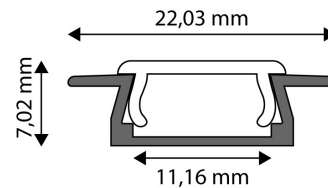

Avide Alu Profil Süllyeszthető 1m

Termékkód:	AAP-R-1M
Termék honlap:	avidelighting.hu/qr/AAP-R-1M
Adatlap azonosító:	AB-190518
Forgalmazó:	Bramcke Hungary Kft.
Cím:	4031 Debrecen, Kishatár utca 17.

QR kód:

Kiállítás: 2025-01-15

Oldalszám: 2/3

TERMÉKMÉRET

Szélesség:	22,03mm
Magasság:	7,02mm
Mélység:	1 000mm

TERMÉK KÉP

TERMÉKDOBOZ

Vonalkód:	5999562289709
Csomagolás:	1/b
Méret:	22mm x 1 020mm x 5mm
Nettó súly:	86g
Bruttó súly:	97g

KÖRVONAL

KARTON

Vonalkód:	5999562289716
Csomagolás:	1/b
Méret:	1 070mm x 190mm x 170mm
Nettó súly:	0,086kg
Bruttó súly:	0,097kg

RAKLAP PÉLDA

Magasság:	
Szélesség:	120cm (std Euro pallet)
Mélység:	80cm (std Euro pallet)
Karton / raklap:	1karton/raklap
Karton / sor:	
Nettó súly:	0,086kg
Bruttó súly:	0,097kg