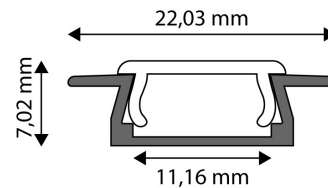

Kiállítás: 2025-01-15

Oldalszám: 2/3

TERMÉKMÉRET

Szélesség:	22,03mm
Magasság:	7,02mm
Mélység:	2 000mm

TERMÉK KÉP

TERMÉKDOBOZ

Vonalkód:	5999097910321
Csomagolás:	(2/bl)
Méret:	22mm x 2 020mm x 5mm
Nettó súly:	184g
Bruttó súly:	210g

KÖRVONAL

KARTON

Vonalkód:	5999097910338
Csomagolás:	(2/bl)
Méret:	2 070mm x 200mm x 160mm
Nettó súly:	0,184kg
Bruttó súly:	0,21kg

RAKLAP PÉLDA

Magasság:	
Szélesség:	120cm (std Euro pallet)
Mélység:	80cm (std Euro pallet)
Karton / raklap:	1karton/raklap
Karton / sor:	
Nettó súly:	0,184kg
Bruttó súly:	0,21kg