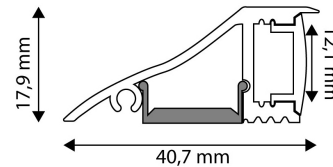

Avide Alu Profil Fali Rögzítő Klip

Termékkód:	AAP-W-CLIP
Termék honlap:	avidelighting.hu/qr/AAP-W-CLIP
Adatlap azonosító:	AB-190518
Forgalmazó:	Bramcke Hungary Kft.
Cím:	4031 Debrecen, Kishatár utca 17.

QR kód:

Kiállítva: 2025-01-15

Oldalszám: 2/3

TERMÉKMÉRET

Szélesség:	17,9mm
Magasság:	40,7mm
Mélység:	

TERMÉKDOBOZ

Vonalkód:	5999097910741
Csomagolás:	1/b
Méret:	41mm x x 18mm
Nettó súly:	3g
Bruttó súly:	3,2g

KARTON

Vonalkód:	5999097910758
Csomagolás:	1/b
Méret:	
Nettó súly:	0,003kg
Bruttó súly:	0,0032kg

RAKLAP PÉLDA

Magasság:	
Szélesség:	120cm (std Euro pallet)
Mélység:	80cm (std Euro pallet)
Karton / raklap:	1karton/raklap
Karton / sor:	
Nettó súly:	0,003kg
Bruttó súly:	0,0032kg

TERMÉK KÉP

KÖRVONAL