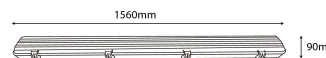

Avide Por és Páramentes lámpatest 1 LED fénycsőhöz 1500mm

Termékkód:	ATPF-1X58W
Termék honlap:	avidelighting.hu/qr/ATPF-1X58W
Adatlap azonosító:	AB-190518
Forgalmazó:	Bramcke Hungary Kft.
Cím:	4031 Debrecen, Kishatár utca 17.

QR kód:

Kiállítva: 2025-01-15

Oldalszám: 2/3

TERMÉKMÉRET

Átmérő:	
Hosszúság:	1 560mm

TERMÉKDOBOZ

Vonalkód:	5999097916446
Csomagolás:	1/b 8/k 128/r
Méret:	80mm x 65mm x 1 590mm
Nettó súly:	1 430g
Bruttó súly:	1 713g

KARTON

Vonalkód:	5999097916453
Csomagolás:	1/b 8/k 128/r
Méret:	285mm x 185mm x 1 590mm
Nettó súly:	11,44kg
Bruttó súly:	13,704kg

RAKLAP PÉLDA

Magasság:	
Szélesség:	120cm (std Euro pallet)
Mélység:	80cm (std Euro pallet)
Karton / raklap:	16karton/raklap
Karton / sor:	
Nettó súly:	183,04kg
Bruttó súly:	219,264kg

TERMÉK KÉP

KÖRVONAL