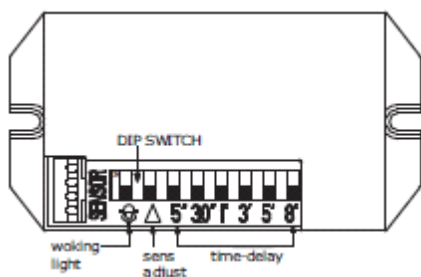

Felületre szerelhető alumínium házas lámpatest beépített E27 foglalattal, IP54 védelemmel, mely alkalmassá teszi kültéri használatra. Elérhető normál és mozgásérzékelős változatban, természetes fehér színhőmérsékletben. A termék maximum 7W-os LED fényforrás befogadására alkalmas.

DIP kapcsoló beállítása:

1. Fényérzékenység állítása:

OFF: folyamatos működés;

ON: csak este működik (<10LUX).

2. Érzékelés kiválasztása:

OFF: magas érzékelés

ON: alacsony érzékelés

3. Késleltetés (5mp, 30mp, 1p, 3p, 5p, 8p)