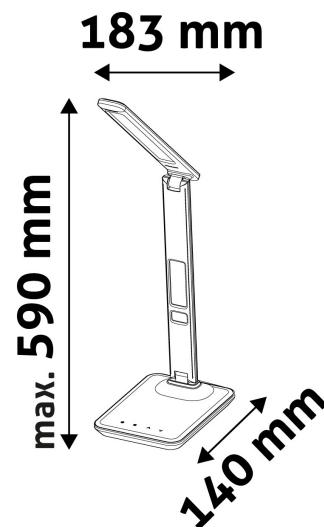

Avide LED Asztali Lámpa Irodai Bőrhatású Naptár Nathan Fekete 6W

Termékkód:	ABLDL-OLC-6W-BL
Termék honlap:	avidelighting.hu/qr/ABLDL-OLC-6W-BL
Adatlap azonosító:	AB-190518
Forgalmazó:	Bramcke Hungary Kft.
Cím:	4031 Debrecen, Kishatár utca 17.

QR kód:

Kiállítás: 2025-01-15

Oldalszám: 2/3

TERMÉKMÉRET

Szélesség:	183mm
Magasság:	590mm
Mélység:	

TERMÉKDOBOZ

Vonalkód:	5999562280614
Csomagolás:	1/b 12/k 288/r
Méret:	171mm x 390mm x 60mm
Nettó súly:	822g
Bruttó súly:	1 069g

KARTON

Vonalkód:	5999562280621
Csomagolás:	1/b 12/k 288/r
Méret:	410mm x 370mm x 385mm
Nettó súly:	9,864kg
Bruttó súly:	12,828kg

RAKLAP PÉLDA

Magasság:	
Szélesség:	120cm (std Euro pallet)
Mélység:	80cm (std Euro pallet)
Karton / raklap:	24karton/raklap
Karton / sor:	6db
Nettó súly:	236,736kg
Bruttó súly:	307,872kg

TERMÉK KÉP

KÖRVONAL