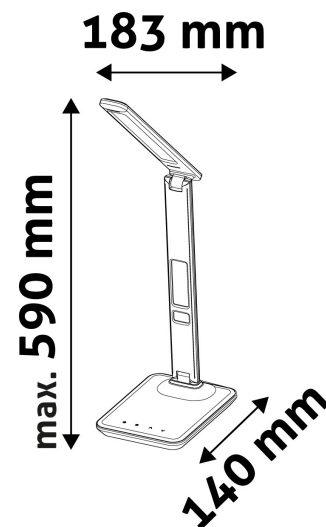

Avide LED Asztali Lámpa Irodai Bőrhatású Naptár Nathan Barna 6W

Termékkód:	ABLDL-OLC-6W-BR
Termék honlap:	avidelighting.hu/qr/ABLDL-OLC-6W-BR
Adatlap azonosító:	AB-190518
Forgalmazó:	Bramcke Hungary Kft.
Cím:	4031 Debrecen, Kishatár utca 17.

QR kód:

Kiállítva: 2025-01-15

Oldalszám: 2/3

TERMÉKMÉRET

Szélesség:	183mm
Magasság:	590mm
Mélység:	

TERMÉKDOBOZ

Vonalkód:	5999562280584
Csomagolás:	1/b 12/k 288/r
Méret:	171mm x 390mm x 60mm
Nettó súly:	822g
Bruttó súly:	1 069g

KARTON

Vonalkód:	5999562280607
Csomagolás:	1/b 12/k 288/r
Méret:	410mm x 370mm x 385mm
Nettó súly:	9,864kg
Bruttó súly:	12,828kg

RAKLAP PÉLDA

Magasság:	
Szélesség:	120cm (std Euro pallet)
Mélység:	80cm (std Euro pallet)
Karton / raklap:	24karton/raklap
Karton / sor:	6db
Nettó súly:	236,736kg
Bruttó súly:	307,872kg

TERMÉK KÉP

KÖRVONAL