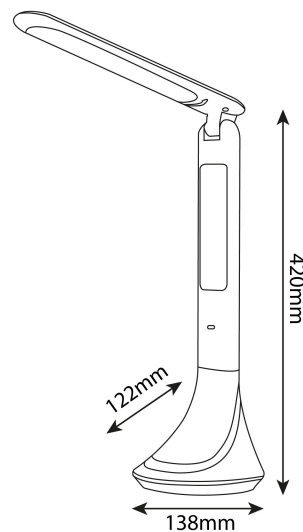

Avide LED Asztali Lámpa Naptár Fekete 5W

Termékkód:	ABLDL-CALENDAR-5W-BL
Termék honlap:	avidelighting.hu/qr/ABLDL-CALENDAR-5W-BL
Adatlap azonosító:	AB-190518
Forgalmazó:	Bramcke Hungary Kft.
Cím:	4031 Debrecen, Kishatár utca 17.

QR kód:

Kiállítás: 2025-04-02

Oldalszám: 2/4

TERMÉKMÉRET

Szélesség:	90mm
Magasság:	420mm
Mélység:	90mm

TERMÉKDOBOZ

Vonalkód:	5999097920726
Csomagolás:	1/b 20/k 480/r
Méret:	95mm x 268mm x 95mm
Nettó súly:	258g
Bruttó súly:	351g

KARTON

Vonalkód:	5999097920733
Csomagolás:	1/b 20/k 480/r
Méret:	495mm x 385mm x 286mm
Nettó súly:	5,16kg
Bruttó súly:	7,02kg

RAKLAP PÉLDA

Magasság:	
Szélesség:	120cm (std Euro pallet)
Mélység:	80cm (std Euro pallet)
Karton / raklap:	24karton/raklap
Karton / sor:	
Nettó súly:	123,84kg
Bruttó súly:	168,48kg

TERMÉK KÉP

KÖRVONAL