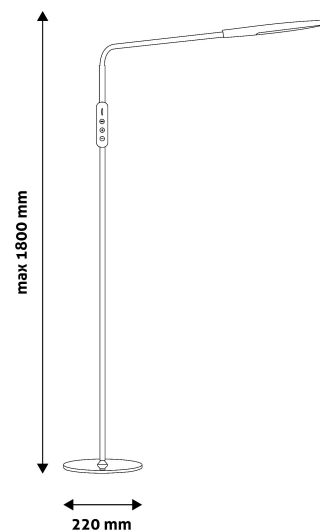

Avide LED Állólámpa Remo 9W CCT Fehér

Termékkód:	ABLFL-9W-REMO-W
Termék honlap:	avidelighting.hu/qr/ABLFL-9W-REMO-W
Adatlap azonosító:	AB-190518
Forgalmazó:	Bramcke Hungary Kft.
Cím:	4031 Debrecen, Kishatár utca 17.

QR kód:

Kiállítva: 2025-01-15

Oldalszám: 2/3

TERMÉKMÉRET

Szélesség:	220mm
Magasság:	1 800mm
Mélység:	220mm

TERMÉKDOBOZ

Vonalkód:	5999097919423
Csomagolás:	1/b 5/k 180/r
Méret:	50mm x 440mm x 260mm
Nettó súly:	2 718g
Bruttó súly:	3 051,5g

KARTON

Vonalkód:	5999097919430
Csomagolás:	1/b 5/k 180/r
Méret:	265mm x 455mm x 275mm
Nettó súly:	13,59kg
Bruttó súly:	15,2575kg

RAKLAP PÉLDA

Magasság:	
Szélesség:	120cm (std Euro pallet)
Mélység:	80cm (std Euro pallet)
Karton / raklap:	36karton/raklap
Karton / sor:	
Nettó súly:	489,24kg
Bruttó súly:	549,27kg

TERMÉK KÉP

KÖRVONAL