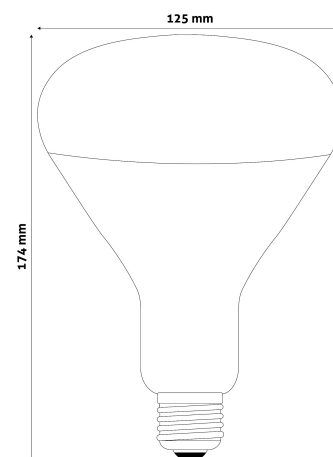

Avide Infra Izzó E27 100W Clear

Termékkód:	ASIR27-100W-C
Termék honlap:	avidelighting.hu/qr/ASIR27-100W-C
Adatlap azonosító:	AB-190518
Forgalmazó:	Bramcke Hungary Kft.
Cím:	4031 Debrecen, Kishatár utca 17.

QR kód:

Kiállítva: 2025-01-15

Oldalszám: 2/3

TERMÉKMÉRET

Átmérő:	125mm
Magasság:	174mm

TERMÉKDOBOZ

Vonalkód:	5999097907246
Csomagolás:	1/b 50/k 450/r
Méret:	120mm x 170mm x 120mm
Nettó súly:	95g
Bruttó súly:	150g

KARTON

Vonalkód:	5999097907253
Csomagolás:	1/b 50/k 450/r
Méret:	620mm x 360mm x 625mm
Nettó súly:	4,75kg
Bruttó súly:	7,5kg

RAKLAP PÉLDA

Magasság:	
Szélesség:	120cm (std Euro pallet)
Mélység:	80cm (std Euro pallet)
Karton / raklap:	9karton/raklap
Karton / sor:	
Nettó súly:	42,75kg
Bruttó súly:	67,5kg

TERMÉK KÉP

KÖRVONAL