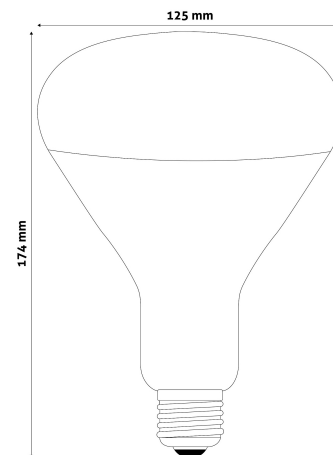

Avide Infra Izzó E27 100W Full Red

Termékkód:	ASIR27-100W-FR
Termék honlap:	avidelighting.hu/qr/ASIR27-100W-FR
Adatlap azonosító:	AB-190518
Forgalmazó:	Bramcke Hungary Kft.
Cím:	4031 Debrecen, Kishatár utca 17.

QR kód:

Kiállítás: 2025-01-15

Oldalszám: 2/3

TERMÉKMÉRET

Átmérő:	125mm
Magasság:	174mm

TERMÉKDOBOZ

Vonalkód:	5999097907284
Csomagolás:	1/b 50/k 450/r
Méret:	120mm x 170mm x 120mm
Nettó súly:	95g
Bruttó súly:	150g

KARTON

Vonalkód:	5999097907291
Csomagolás:	1/b 50/k 450/r
Méret:	620mm x 360mm x 620mm
Nettó súly:	4,75kg
Bruttó súly:	7,5kg

RAKLAP PÉLDA

Magasság:	
Szélesség:	120cm (std Euro pallet)
Mélység:	80cm (std Euro pallet)
Karton / raklap:	9karton/raklap
Karton / sor:	
Nettó súly:	42,75kg
Bruttó súly:	67,5kg

TERMÉK KÉP

KÖRVONAL