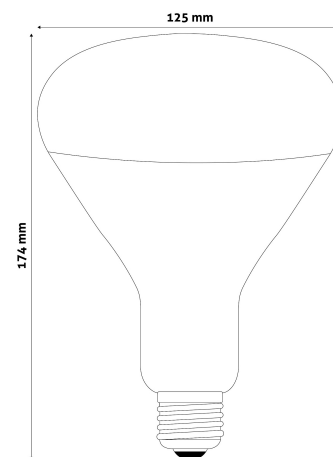

Avide Infra Izzó E27 100W Red

Termékkód:	ASIR27-100W-R
Termék honlap:	avidelighting.hu/qr/ASIR27-100W-R
Adatlap azonosító:	AB-190518
Forgalmazó:	Bramcke Hungary Kft.
Cím:	4031 Debrecen, Kishatár utca 17.

QR kód:

Kiállítva: 2025-01-15

Oldalszám: 2/3

TERMÉKMÉRET

Átmérő:	125mm
Magasság:	174mm

TERMÉKDOBOZ

Vonalkód:	5999097907185
Csomagolás:	1/b 50/k 450/r
Méret:	120mm x 170mm x 120mm
Nettó súly:	90g
Bruttó súly:	145g

KARTON

Vonalkód:	5999097907192
Csomagolás:	1/b 50/k 450/r
Méret:	620mm x 360mm x 625mm
Nettó súly:	4,5kg
Bruttó súly:	7,25kg

RAKLAP PÉLDA

Magasság:	
Szélesség:	120cm (std Euro pallet)
Mélység:	80cm (std Euro pallet)
Karton / raklap:	9karton/raklap
Karton / sor:	
Nettó súly:	40,5kg
Bruttó súly:	65,25kg

TERMÉK KÉP

KÖRVONAL