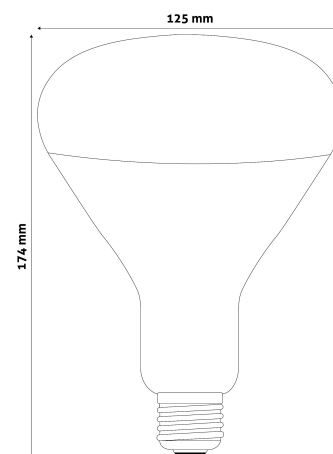

Avide Infra Izzó E27 150W Clear

Termékkód:	ASIR27-150W-C
Termék honlap:	avidelighting.hu/qr/ASIR27-150W-C
Adatlap azonosító:	AB-190518
Forgalmazó:	Bramcke Hungary Kft.
Cím:	4031 Debrecen, Kishatár utca 17.

QR kód:

Kiállítva: 2025-01-15

Oldalszám: 2/3

TERMÉKMÉRET

Átmérő:	125mm
Magasság:	174mm

TERMÉKDOBOZ

Vonalkód:	5999097911007
Csomagolás:	1/b 50/k 450/r
Méret:	120mm x 170mm x 120mm
Nettó súly:	95g
Bruttó súly:	150g

KARTON

Vonalkód:	5999097911014
Csomagolás:	1/b 50/k 450/r
Méret:	620mm x 360mm x 620mm
Nettó súly:	4,75kg
Bruttó súly:	7,5kg

RAKLAP PÉLDA

Magasság:	
Szélesség:	120cm (std Euro pallet)
Mélység:	80cm (std Euro pallet)
Karton / raklap:	9karton/raklap
Karton / sor:	
Nettó súly:	42,75kg
Bruttó súly:	67,5kg

TERMÉK KÉP

KÖRVONAL