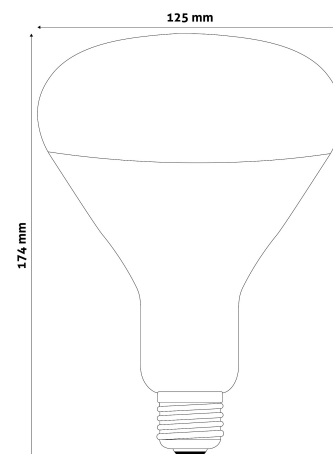

Avide Infra Izzó E27 150W Red

Termékkód:	ASIR27-150W-R
Termék honlap:	avidelighting.hu/qr/ASIR27-150W-R
Adatlap azonosító:	AB-190518
Forgalmazó:	Bramcke Hungary Kft.
Cím:	4031 Debrecen, Kishatár utca 17.

QR kód:

Kiállítva: 2025-01-15

Oldalszám: 2/3

TERMÉKMÉRET

Átmérő:	125mm
Magasság:	174mm

TERMÉKDOBOZ

Vonalkód:	5999097907208
Csomagolás:	1/b 50/k 450/r
Méret:	117mm x 170mm x 120mm
Nettó súly:	90g
Bruttó súly:	145g

KARTON

Vonalkód:	5999097907215
Csomagolás:	1/b 50/k 450/r
Méret:	620mm x 360mm x 625mm
Nettó súly:	4,5kg
Bruttó súly:	7,25kg

RAKLAP PÉLDA

Magasság:	
Szélesség:	120cm (std Euro pallet)
Mélység:	80cm (std Euro pallet)
Karton / raklap:	9karton/raklap
Karton / sor:	
Nettó súly:	40,5kg
Bruttó súly:	65,25kg

TERMÉK KÉP

KÖRVONAL