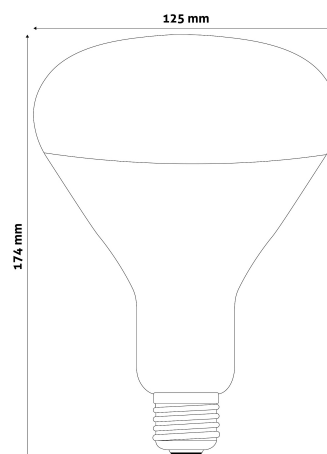

Avide Infra Izzó E27 250W Clear

Termékkód:	ASIR27-250W-C
Termék honlap:	avidelighting.hu/qr/ASIR27-250W-C
Adatlap azonosító:	AB-190518
Forgalmazó:	Bramcke Hungary Kft.
Cím:	4031 Debrecen, Kishatár utca 17.

QR kód:

Kiállítás: 2025-01-15

Oldalszám: 2/3

TERMÉKMÉRET

Átmérő:	125mm
Magasság:	174mm

TERMÉKDOBOZ

Vonalkód:	5999097907260
Csomagolás:	1/b 50/k 450/r
Méret:	120mm x 170mm x 120mm
Nettó súly:	95g
Bruttó súly:	150g

KARTON

Vonalkód:	5999097907277
Csomagolás:	1/b 50/k 450/r
Méret:	620mm x 360mm x 625mm
Nettó súly:	4,75kg
Bruttó súly:	7,5kg

RAKLAP PÉLDA

Magasság:	
Szélesség:	120cm (std Euro pallet)
Mélység:	80cm (std Euro pallet)
Karton / raklap:	9karton/raklap
Karton / sor:	
Nettó súly:	42,75kg
Bruttó súly:	67,5kg

TERMÉK KÉP

KÖRVONAL