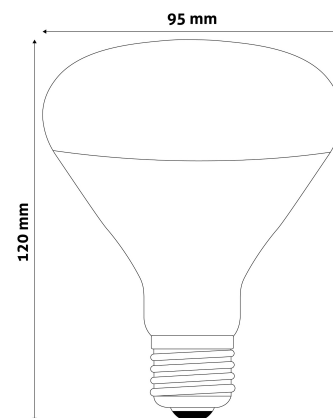

Avide Infra Izzó R95 E27 100W Red

Termékkód:	ASIR9527-100W-R
Termék honlap:	avidelighting.hu/qr/ASIR9527-100W-R
Adatlap azonosító:	AB-190518
Forgalmazó:	Bramcke Hungary Kft.
Cím:	4031 Debrecen, Kishatár utca 17.

QR kód:

Kiállítás: 2025-01-15

Oldalszám: 2/3

TERMÉKMÉRET

Átmérő:	95mm
Magasság:	120mm

TERMÉKDOBOZ

Vonalkód:	5999097907307
Csomagolás:	1/b 50/k 600/r
Méret:	95mm x 125mm x 94mm
Nettó súly:	60g
Bruttó súly:	95g

KARTON

Vonalkód:	5999097907314
Csomagolás:	1/b 50/k 600/r
Méret:	495mm x 265mm x 490mm
Nettó súly:	3kg
Bruttó súly:	4,75kg

RAKLAP PÉLDA

Magasság:	
Szélesség:	120cm (std Euro pallet)
Mélység:	80cm (std Euro pallet)
Karton / raklap:	12karton/raklap
Karton / sor:	
Nettó súly:	36kg
Bruttó súly:	57kg

TERMÉK KÉP

KÖRVONAL