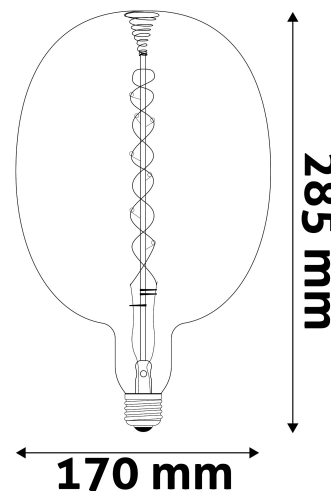

**Avide LED Jumbo Filament Vasco 170x285mm Amber 8W E27 2400K
Fényerőszabályzós**

Termékkód:	ABLJFA-8W-VAS
Termék honlap:	avidelighting.hu/qr/ABLJFA-8W-VAS
Adatlap azonosító:	AB-190518
Forgalmazó:	Bramcke Hungary Kft.
Cím:	4031 Debrecen, Kishatár utca 17.

Kiállítás: 2025-01-15
Oldalszám: 2/3

TERMÉKMÉRET

Átmérő:	170mm
Magasság:	285mm

TERMÉKDOBOZ

Vonalkód:	5999097924502
Csomagolás:	1/b 6/k 144/r
Méret:	175mm x 310mm x 175mm
Nettó-súly:	330g
Bruttó-súly:	590g

KARTON

Vonalkód:	5999097924519
Csomagolás:	1/b 6/k 144/r
Méret:	540mm x 360mm x 320mm
Nettó súly:	1,98kg
Bruttó súly:	3,54kg

RAKLAP PÉLDA

Magasság:	
Szélesség:	120cm (std Euro pallet)
Mélység:	80cm (std Euro pallet)
Karton / raklap:	24karton/raklap
Karton / sor:	
Nettó súly:	47,52kg
Bruttó súly:	84,96kg

TERMÉK KÉP

KÖRVONAL