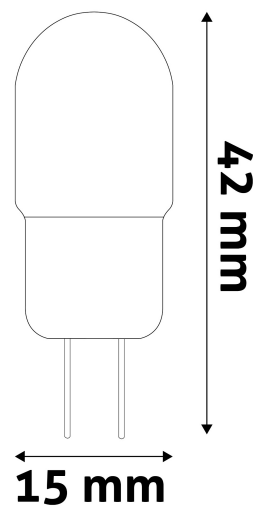

Avide LED 2.5W G4 WW 3000K

Termék kód:	ABG4WW-2.5W
Termék honlap:	avidelighting.hu/qr/ABG4WW-2.5W
Adatlap azonosító:	AB-190518
Forgalmazó:	Bramcke Hungary Kft.
Cím:	4031 Debrecen, Kishatár utca 17.

QR kód:

Kiállítva: 2025-02-15

Oldalszám: 2/3

TERMÉKMÉRET

Átmérő:	15mm
Magasság:	42mm

TERMÉKDOBOZ

Vonalkód:	5999097909820
Csomagolás:	1/b 100/d 500/k
Méret:	21mm x 20mm x 80mm
Nettó súly:	4,5g
Bruttó súly:	8g

KARTON

Vonalkód:	5999097909837
Csomagolás:	1/b 100/d 500/k
Méret:	590mm x 240mm x 150mm
Nettó súly:	2,25kg
Bruttó súly:	4kg

RAKLAP PÉLDA

Magasság:	
Szélesség:	120cm (std Euro pallet)
Mélység:	80cm (std Euro pallet)
Karton / raklap:	0karton/raklap
Karton / sor:	
Nettó súly:	0,0045kg
Bruttó súly:	0,008kg

TERMÉK KÉP

KÖRVONAL