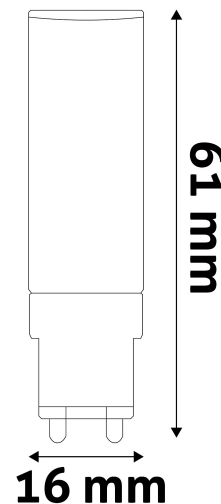

Avide LED 4.2W G9 WW 3000K

Termék kód:	ABG9WW-4.2W
Termék honlap:	
Adatlap azonosító:	AB-190518
Forgalmazó:	Bramcke Hungary Kft.
Cím:	4031 Debrecen, Kishatár utca 17.

QR kód:

Kiállítás: 2025-01-15

Oldalszám: 2/3

TERMÉKMÉRET

Átmérő:	15mm
Magasság:	61mm

TERMÉKDOBOZ

Vonalkód:	5999097943763
Csomagolás:	1/b 100/d 500/k 33000/r
Méret:	
Nettó súly:	12g
Bruttó súly:	17g

KARTON

Vonalkód:	5999097943770
Csomagolás:	1/b 100/d 500/k 33000/r
Méret:	
Nettó súly:	6kg
Bruttó súly:	8,5kg

RAKLAP PÉLDA

Magasság:	
Szélesség:	120cm (std Euro pallet)
Mélység:	80cm (std Euro pallet)
Karton / raklap:	66karton/raklap
Karton / sor:	
Nettó súly:	396kg
Bruttó súly:	561kg

TERMÉK KÉP

KÖRVONAL