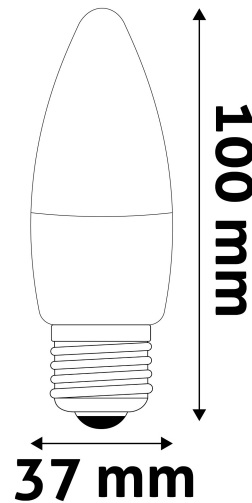

Avide LED Candle 6W E27 CW 6400K

Termék kód:	ABC27CW-6W
Termék honlap:	avidelighting.hu/qr/ABC27CW-6W
Adatlap azonosító:	AB-190518
Forgalmazó:	Bramcke Hungary Kft.
Cím:	4031 Debrecen, Kishatár utca 17.

QR kód:

Kiállítás: 2025-01-15

Oldalszám: 2/3

TERMÉKMÉRET

Átmérő:	37mm
Magasság:	100mm

TERMÉKDOBOZ

Vonalkód:	5999562289181
Csomagolás:	1/b 100/k 7000/r
Méret:	38mm x 127mm x 38mm
Nettó súly:	19g
Bruttó súly:	26g

KARTON

Vonalkód:	5999562289198
Csomagolás:	1/b 100/k 7000/r
Méret:	410mm x 210mm x 230mm
Nettó súly:	1,9kg
Bruttó súly:	2,6kg

RAKLAP PÉLDA

Magasság:	
Szélesség:	120cm (std Euro pallet)
Mélység:	80cm (std Euro pallet)
Karton / raklap:	70karton/raklap
Karton / sor:	
Nettó súly:	133kg
Bruttó súly:	182kg

TERMÉK KÉP

KÖRVONAL