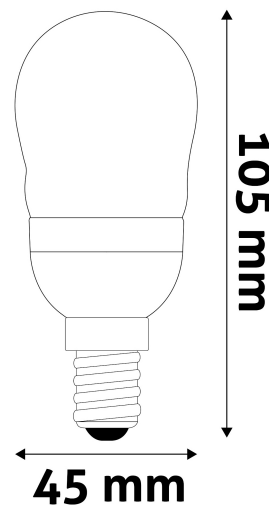

Avide LED Globe Mini B45 6W E14 CW 6400K

Termék kód:	ABMB14CW-6W
Termék honlap:	avidelighting.hu/qr/ABMB14CW-6W
Adatlap azonosító:	AB-190518
Forgalmazó:	Bramcke Hungary Kft.
Cím:	4031 Debrecen, Kishatár utca 17.

QR kód:

Kiállítva: 2025-01-15

Oldalszám: 2/3

TERMÉKMÉRET

Átmérő:	45mm
Magasság:	105mm

TERMÉKDOBOZ

Vonalkód:	5999562289044
Csomagolás:	1/b 100/k 4800/r
Méret:	46mm x 46mm x 140mm
Nettó súly:	20g
Bruttó súly:	28g

KARTON

Vonalkód:	5999562289051
Csomagolás:	1/b 100/k 4800/r
Méret:	495mm x 245mm x 245mm
Nettó súly:	2kg
Bruttó súly:	2,8kg

RAKLAP PÉLDA

Magasság:	
Szélesség:	120cm (std Euro pallet)
Mélység:	80cm (std Euro pallet)
Karton / raklap:	48karton/raklap
Karton / sor:	
Nettó súly:	96kg
Bruttó súly:	134,4kg

TERMÉK KÉP

KÖRVONAL