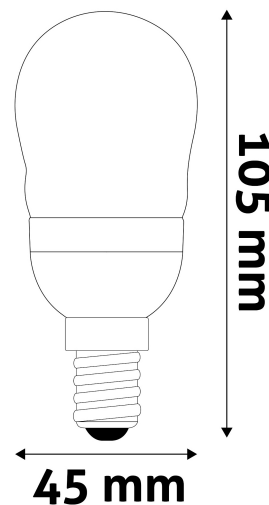

Avide LED Globe Mini B45 6W E14 EW 2700K

Termék kód:	ABMB14EW-6W
Termék honlap:	avidelighting.hu/qr/ABMB14EW-6W
Adatlap azonosító:	AB-190518
Forgalmazó:	Bramcke Hungary Kft.
Cím:	4031 Debrecen, Kishatár utca 17.

QR kód:

Kiállítás: 2025-01-15

Oldalszám: 2/3

TERMÉKMÉRET

Átmérő:	45mm
Magasság:	105mm

TERMÉKDOBOZ

Vonalkód:	5999097919065
Csomagolás:	1/b 100/k 4800/r
Méret:	46mm x 46mm x 112mm
Nettó súly:	20g
Bruttó súly:	28g

KARTON

Vonalkód:	5999097919072
Csomagolás:	1/b 100/k 4800/r
Méret:	495mm x 245mm x 245mm
Nettó súly:	2kg
Bruttó súly:	2,8kg

RAKLAP PÉLDA

Magasság:	
Szélesség:	120cm (std Euro pallet)
Mélység:	80cm (std Euro pallet)
Karton / raklap:	48karton/raklap
Karton / sor:	
Nettó súly:	96kg
Bruttó súly:	134,4kg

TERMÉK KÉP

KÖRVONAL