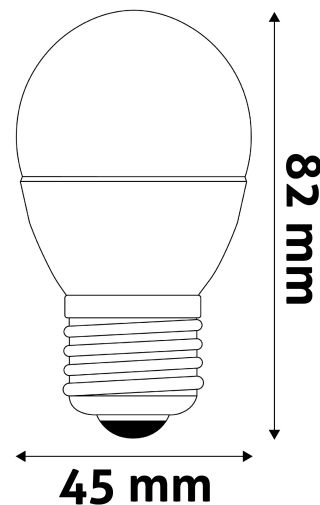

Avide LED Globe Mini G45 6W E27 EW 2700K

Termék kód:	ABMG27EW-6W
Termék honlap:	avidelighting.hu/qr/ABMG27EW-6W
Adatlap azonosító:	AB-190518
Forgalmazó:	Bramcke Hungary Kft.
Cím:	4031 Debrecen, Kishatár utca 17.

QR kód:

Kiállítás: 2025-01-15

Oldalszám: 2/3

TERMÉKMÉRET

Átmérő:	45mm
Magasság:	82mm

TERMÉKDOBOZ

Vonalkód:	5999562286647
Csomagolás:	1/b 100/k 4800/r
Méret:	46mm x 46mm x 109mm
Nettó súly:	20g
Bruttó súly:	28g

KARTON

Vonalkód:	5999562286654
Csomagolás:	1/b 100/k 4800/r
Méret:	490mm x 255mm x 195mm
Nettó súly:	2kg
Bruttó súly:	2,8kg

RAKLAP PÉLDA

Magasság:	
Szélesség:	120cm (std Euro pallet)
Mélység:	80cm (std Euro pallet)
Karton / raklap:	48karton/raklap
Karton / sor:	
Nettó súly:	96kg
Bruttó súly:	134,4kg

TERMÉK KÉP

KÖRVONAL