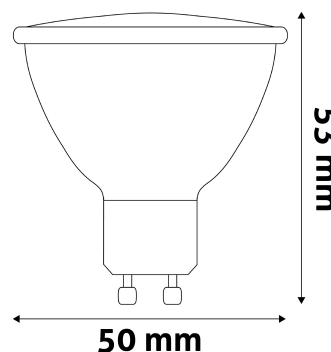

Avide LED Spot Alu+plastic 7W GU10 WW 3000K

Termék kód:	ABGU10WW-7W-AP
Termék honlap:	avidelighting.hu/qr/ABGU10WW-7W-AP
Adatlap azonosító:	AB-190518
Forgalmazó:	Bramcke Hungary Kft.
Cím:	4031 Debrecen, Kishatár utca 17.

QR kód:

Kiállítás: 2025-01-15

Oldalszám: 2/3

TERMÉKMÉRET

Átmérő:	50mm
Magasság:	58mm

TERMÉKDOBOZ

Vonalkód:	5999562288665
Csomagolás:	1/b 100/k 8400/r
Méret:	51mm x 94mm x 51mm
Nettó súly:	24g
Bruttó súly:	32g

KARTON

Vonalkód:	5999562288672
Csomagolás:	1/b 100/k 8400/r
Méret:	280mm x 280mm x 272mm
Nettó súly:	2,4kg
Bruttó súly:	3,2kg

RAKLAP PÉLDA

Magasság:	
Szélesség:	120cm (std Euro pallet)
Mélység:	80cm (std Euro pallet)
Karton / raklap:	84karton/raklap
Karton / sor:	
Nettó súly:	201,6kg
Bruttó súly:	268,8kg

TERMÉK KÉP

KÖRVONAL