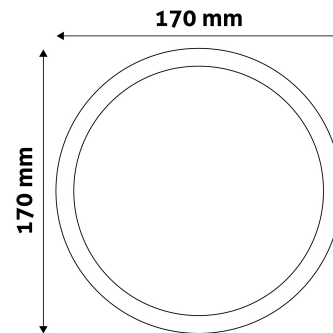

Avide LED Beépíthető Kerek Mennyezeti Lámpa ALU 12W CW 6400K

Termékkód:	ACRPCW-R-12W-ALU
Termék honlap:	avidelighting.hu/qr/ACRPCW-R-12W-ALU
Adatlap azonosító:	AB-190518
Forgalmazó:	Bramcke Hungary Kft.
Cím:	4031 Debrecen, Kishatár utca 17.

QR kód:

Kiállítás: 2025-01-15

Oldalszám: 2/3

TERMÉKMÉRET

Átmérő:	167mm
Magasság:	
Kivágási méret:	151mm

TERMÉKDOBOZ

Vonalkód:	5999562281215
Csomagolás:	1/b 40/k 1080/r
Méret:	170mm x 37mm x 203mm
Nettó súly:	255g
Bruttó súly:	292,5g

KARTON

Vonalkód:	5999562281222
Csomagolás:	1/b 40/k 1080/r
Méret:	870mm x 210mm x 225mm
Nettó súly:	10,2kg
Bruttó súly:	11,7kg

RAKLAP PÉLDA

Magasság:	
Szélesség:	120cm (std Euro pallet)
Mélység:	80cm (std Euro pallet)
Karton / raklap:	27karton/raklap
Karton / sor:	
Nettó súly:	275,4kg
Bruttó súly:	315,9kg

TERMÉK KÉP

KÖRVONAL